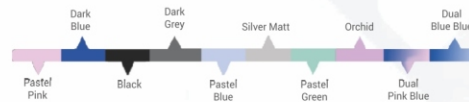

# SIMPLEX

SIPPER

STEEL

FLIPPER

CAP OPTION

COLOR OPTION

S. STEEL  
COPPER  
S. STEEL

Double Wall Bottle